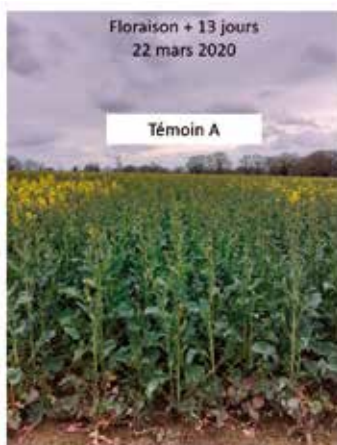

Conditionnement :
Dose de 100 000 graines/ 2,5 ha